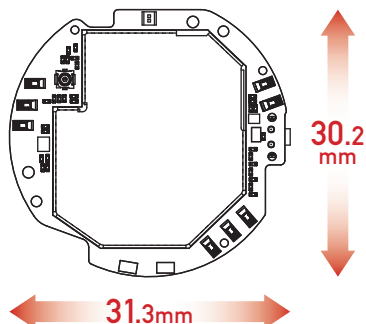

ソフトバンクIoT認証済 GPSトラッカー

デバイス情報

- MediaTek社 MT2625ベース
- 通信方式 SoftBank NB-IoT
- 日本最小・最軽量 (弊社調べ)

詳細はお問合せください

BtoB向けカスタマイズ対応 承ります

例えば①

バッテリー
サイズを3倍に
変更する

例えば②